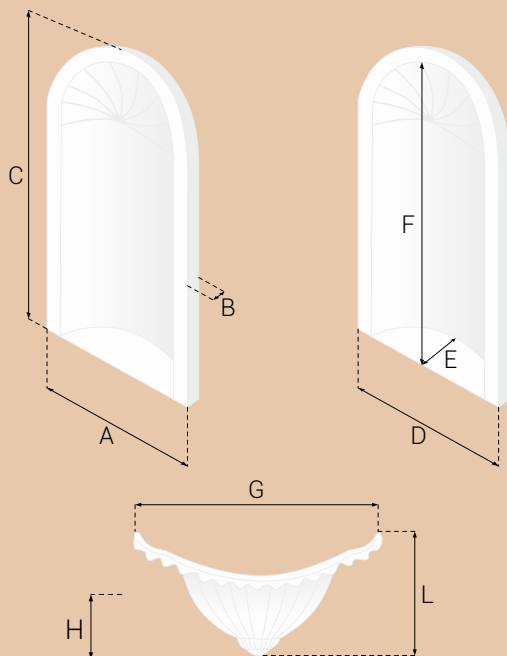

D-01

DEKORACJA ŚCIENNA 505 x 203 x 170 mm
WALLL ORNAMENT 505 x 203 x 170 mm
ДЕКОР НАСТЕННЫЙ 505 x 203 x 170 мм

D-02

DEKORACJA ŚCIENNA 365 x 192 x 377 mm
WALLL ORNAMENT 365 x 192 x 377 mm
ДЕКОР НАСТЕННЫЙ 365 x 192 x 377 мм

D-03

DEKORACJA ŚCIENNA 365 x 192 x 377 mm
WALLL ORNAMENT 365 x 192 x 377 mm
ДЕКОР НАСТЕННЫЙ 365 x 192 x 377 мм

D-04

DEKORACJA ŚCIENNA 290 x 183 x 170 mm
WALLL ORNAMENT 290 x 183 x 170 mm
ДЕКОР НАСТЕННЫЙ 290 x 183 x 170 мм

D-05

DEKORACJA ŚCIENNA 450 x 150 x 235 mm
WALLL ORNAMENT 450 x 150 x 235 mm
ДЕКОР НАСТЕННЫЙ 450 x 150 x 235 мм

NISZE I WSPORNIKI

NICHES AND BRACKETS
НИШИ И КРОНШТЕЙНЫ

N-01

A	600 mm
B	190 mm
C	1105 mm
D	450 mm
E	155 mm

N-01D

F	990 mm
G	673 mm
H	210 mm
L	235 mm

N-02

A	460 mm	F	715 mm
B	160 mm	G	355 mm
C	795 mm	H	70 mm
D	325 mm	L	175 mm
E	165 mm		

N-01

DEKORACJA ŚCIENNA 600 x 1105 x 190 mm
WALL ORNAMENT 600 x 1105 x 190 mm
ДЕКОР НАСТЕННЫЙ 600 x 1105 x 190 мм