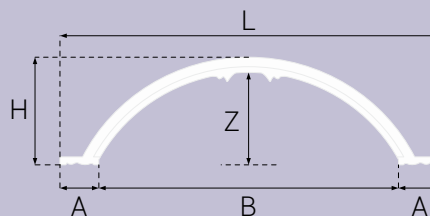

L	H	Z	A	B

1205 mm 123 mm 115 mm 115 mm 975 mm