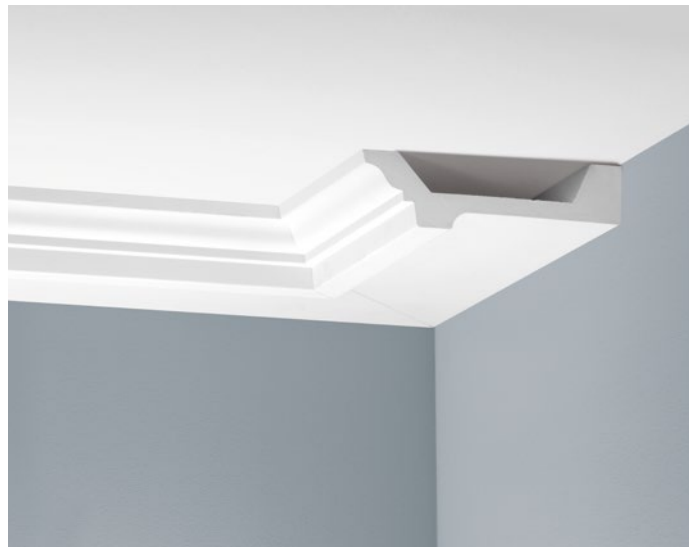

LGG-24 / LGG-24F

LISTWA GZYMSOWA GŁADKA 2400 mm / 2350 mm
SMOOTH CORNICE MOULDING 2400 mm / 2350 mm
КАРНИЗ ПОТОЛОЧНЫЙ ГЛАДКИЙ 2400 мм / 2350 мм

LGG-25

LISTWA GZYMSOWA GŁADKA 2400 mm
SMOOTH CORNICE MOULDING 2400 mm
КАРНИЗ ПОТОЛОЧНЫЙ ГЛАДКИЙ 2400 мм