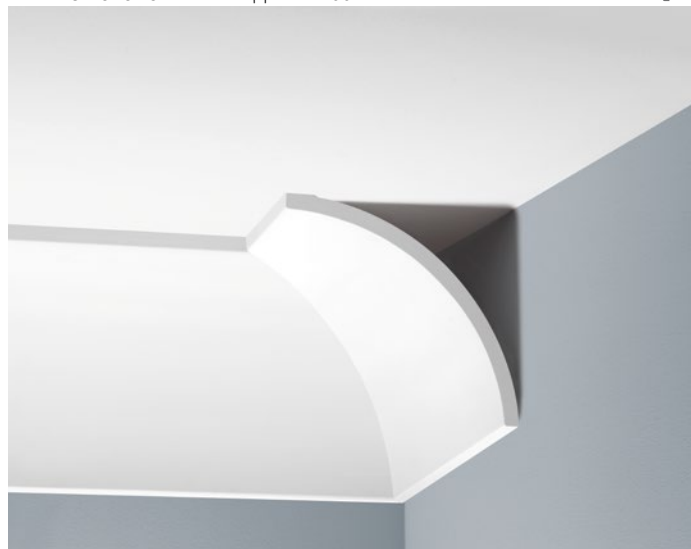

LGG-36

LISTWA GZYMSOWA GŁADKA 2400 mm
SMOOTH CORNICE MOULDING 2400 mm
КАРНИЗ ПОТОЛОЧНЫЙ ГЛАДКИЙ 2400 мм