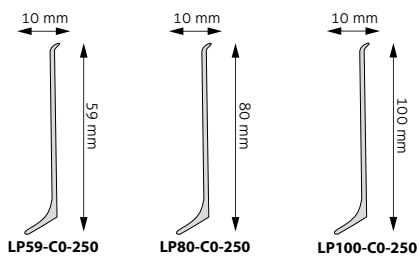

Опcje / Options /
Варианты исполнения

-  **LPC-36d** DREWNO
WOOD
ДЕРЕВО
-  **LPC-36m** MALOWANA
PAINTED
РОСПИСЬ

LP59, LP80, LP100

COKŁOWA LISTWA ALUMINIOWA 2500 mm
 ALUMINUM SOCKLE PLINTH 2500 mm
 ПРОФИЛЬ ЦОКОЛЬНЫЙ АЛЮМИНИЕВЫЙ 2500 mm