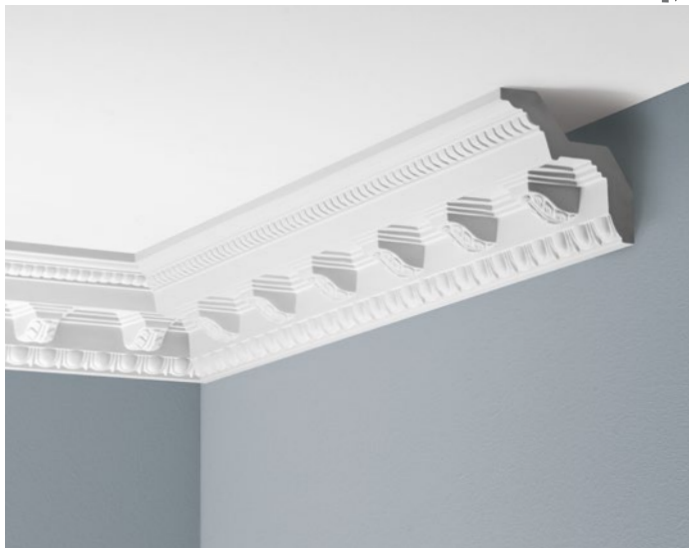

LGZ-03

LISTWA GZYMSOWA ZDOBIONA 2400 mm
ORNAMENTED CORNICE MOULDING 2400 mm
КАРНИЗ ПОТОЛОЧНЫЙ С ОРНАМЕНТОМ 2400 мм