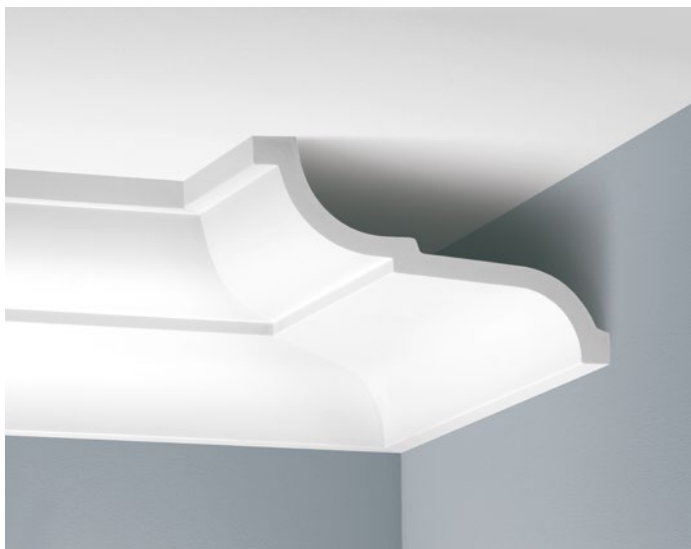

LGG-31

LISTWA GZYMSOWA GŁADKA 2400 mm
SMOOTH CORNICE MOULDING 2400 mm
КАРНИЗ ПОТОЛОЧНЫЙ ГЛАДКИЙ 2400 мм