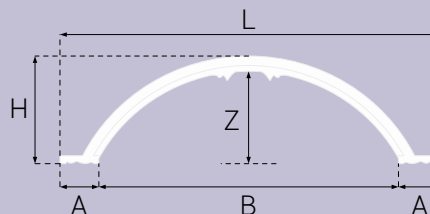

KDS-29

230 x 135 x 30 mm

KDS-25

155 x 115 x 20 mm

DEKORACJE SUFITOWE

CEILING ORNAMENTS
ДЕКОР ПОТОЛОЧНЫЙ

R-01

L	H	Z	A	B
---	---	---	---	---