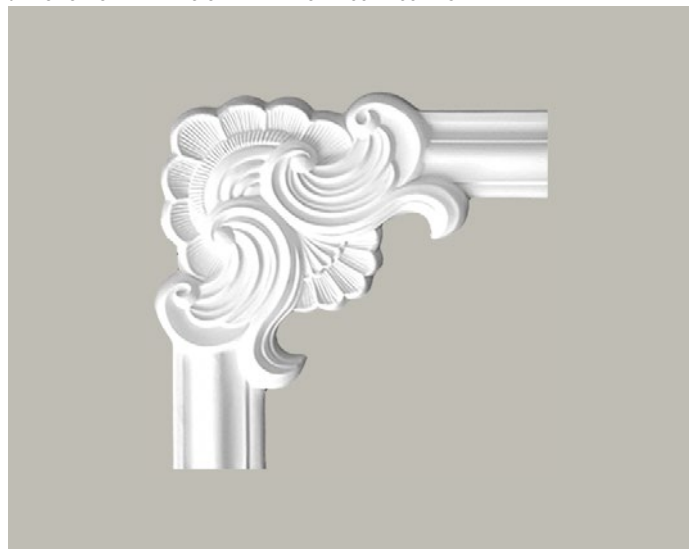

LNG-02-1

NAROŻNIK NAŚCIENNY ZDOBIONY 270 x 270 x 21 mm
ORNAMENTED WALL CORNER MOULDING 270 x 270 x 21 mm
УГЛОВОЙ ЭЛЕМЕНТ С ОРНАМЕНТОМ 270 x 270 x 21 мм