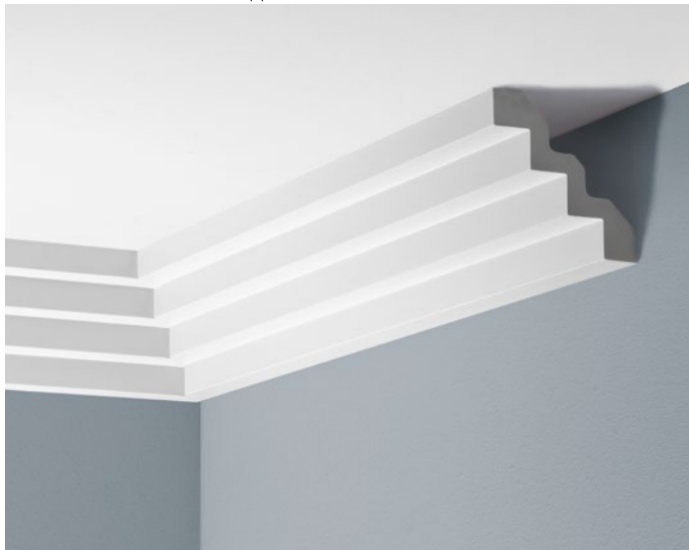

LGG-11

LISTWA GZYMSOWA GŁADKA 2400 mm
SMOOTH CORNICE MOULDING 2400 mm
КАРНИЗ ПОТОЛОЧНЫЙ ГЛАДКИЙ 2400 мм